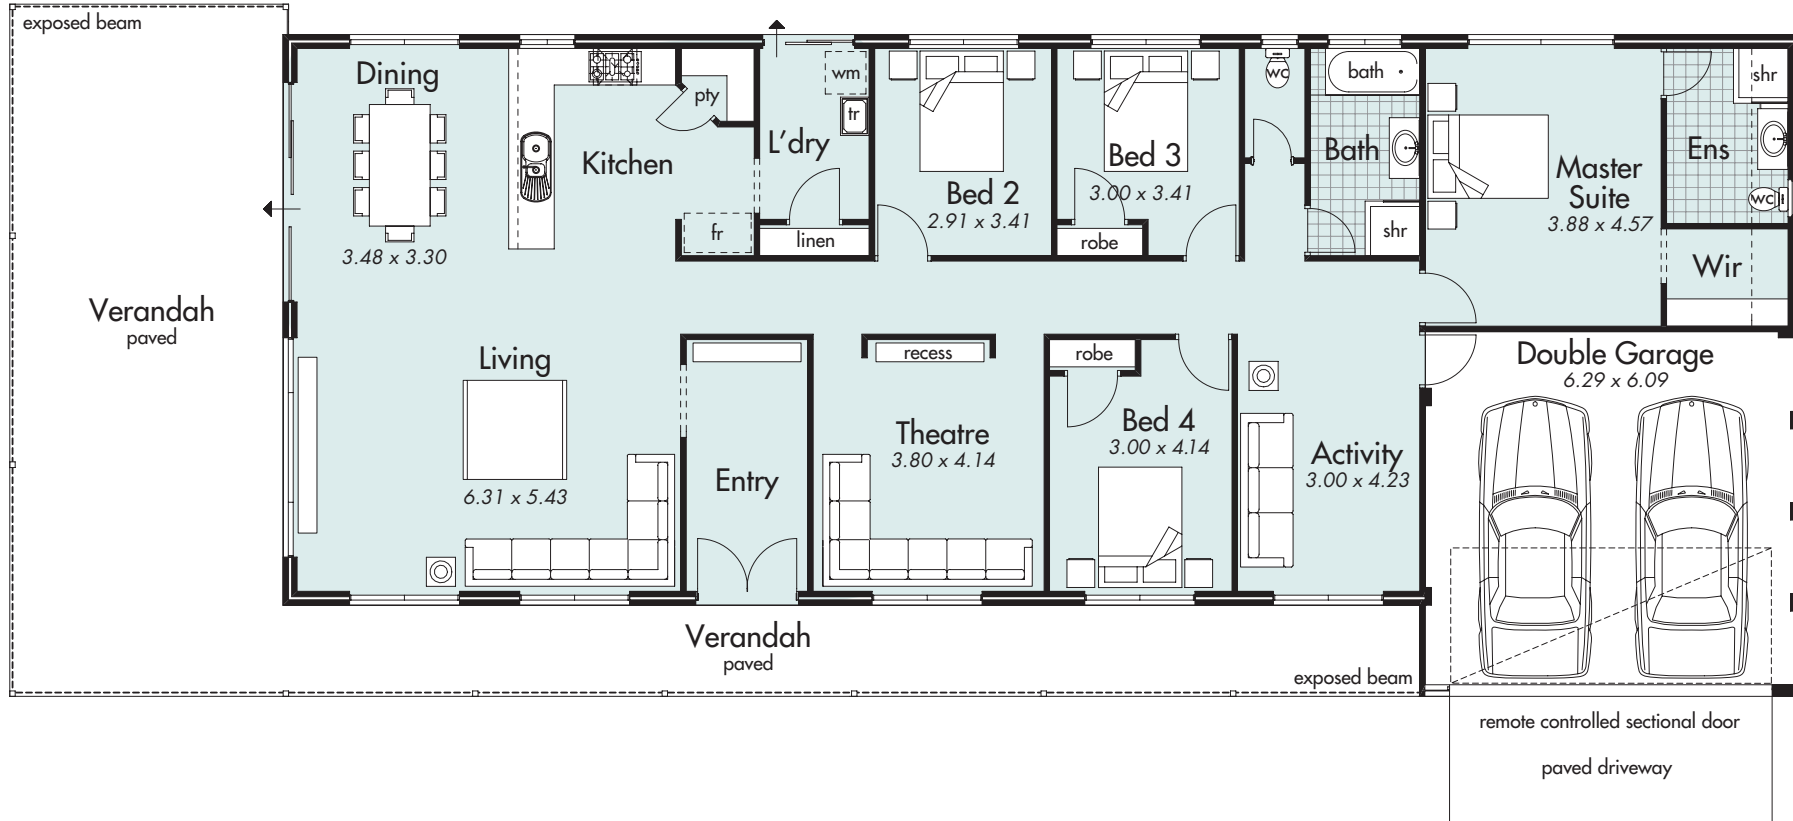

# THE HOMESTEAD

**House area** 206.76m<sup>2</sup>    **House width** 29.49m  
**Total area** 323.44m<sup>2</sup>    **House depth** 11.39m

**Metro** Ph: (08) 9366 0300  
**South West** Ph: (08) 9780 9333  
**Geraldton** Ph: (08) 9921 8835