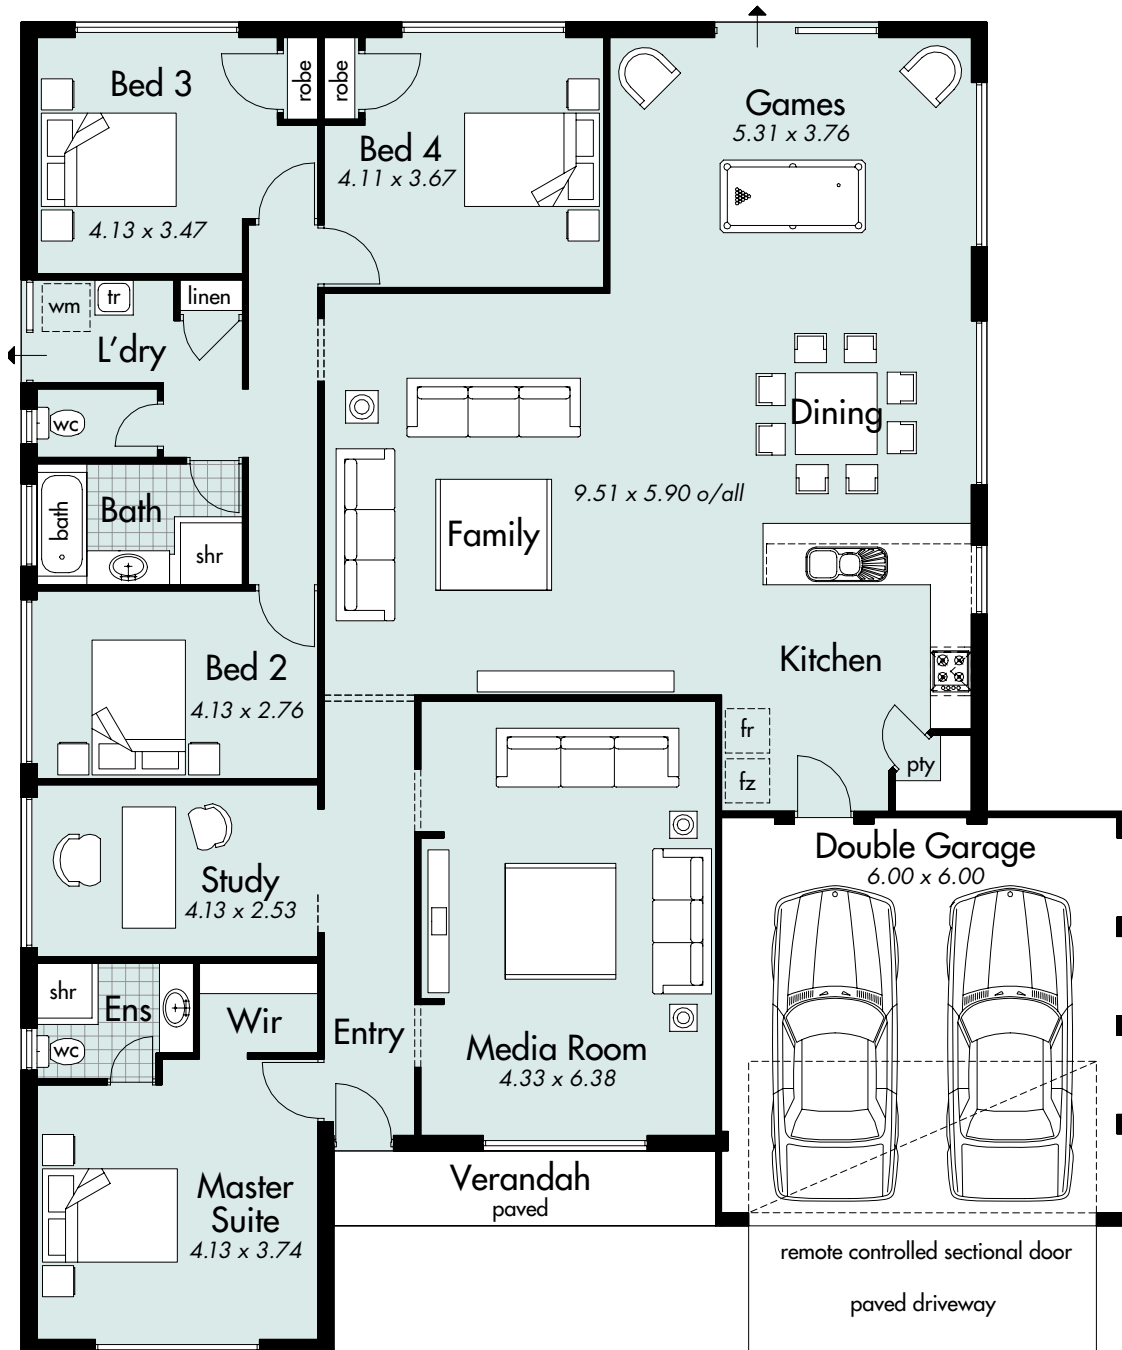

# THE DYNASTY

**House area** 230.07m<sup>2</sup>  
**Total area** 272.53m<sup>2</sup>  
**House width** 16.29m  
**House depth** 19.59m

**Metro** Ph: (08) 9333 4010  
**South West** Ph: (08) 9780 9333  
**Geraldton** Ph: (08) 9921 8835