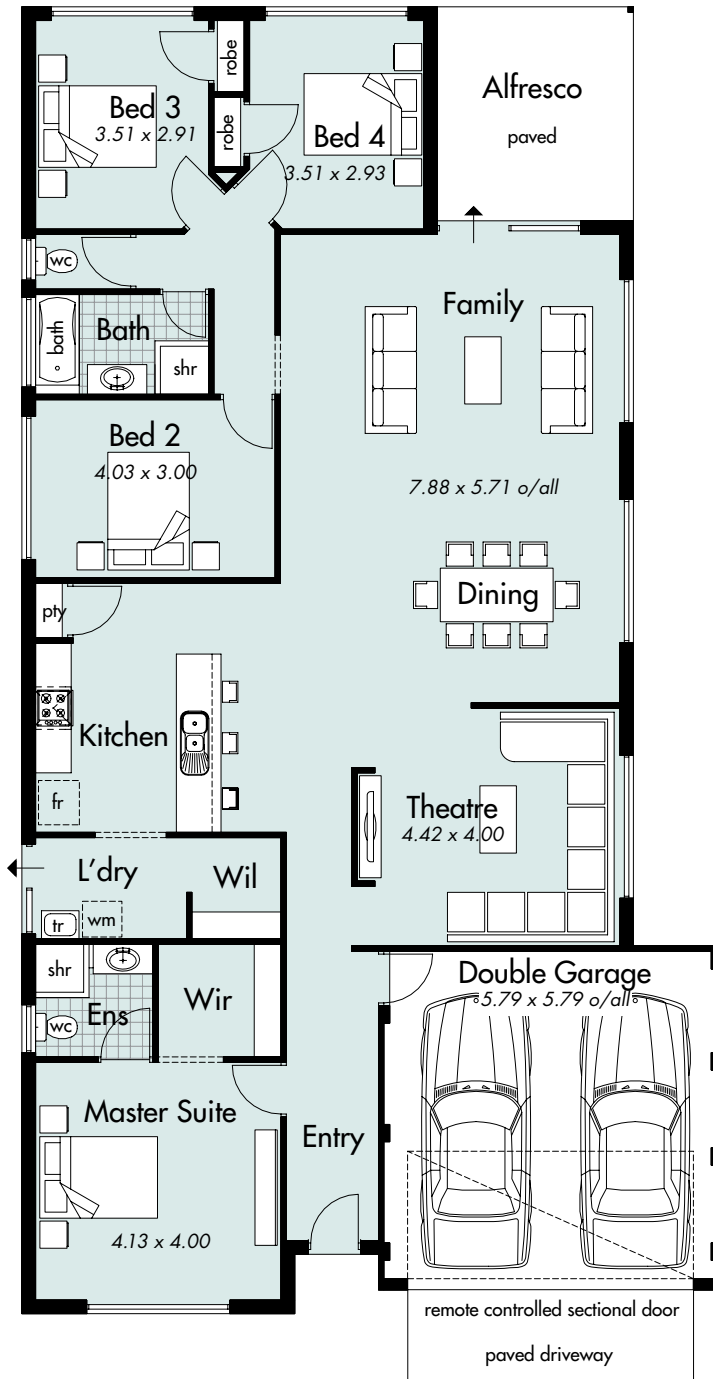

# THE DESTINY

**House area** 187.40m<sup>2</sup>  
**Total area** 231.86m<sup>2</sup>  
**House width** 11.79m  
**House depth** 21.99m

**Metro** Ph: (08) 9333 4010  
**South West** Ph: (08) 9780 9333  
**Geralton** Ph: (08) 9921 8835